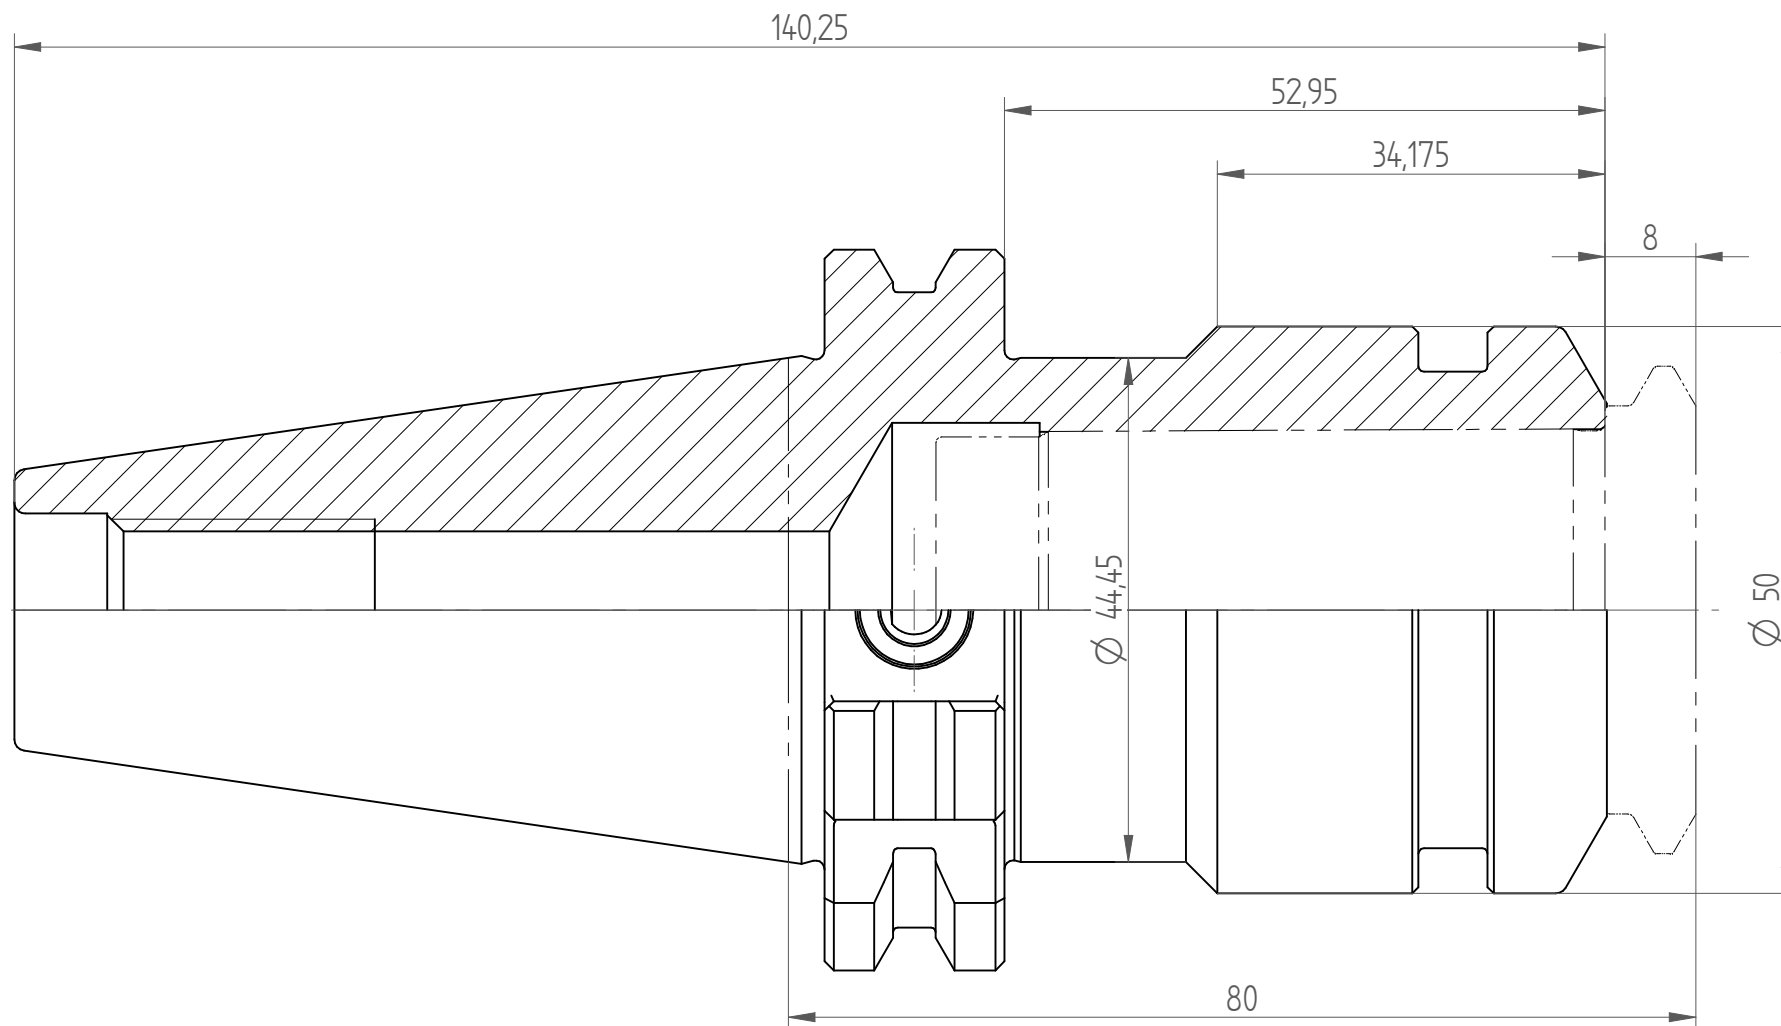

Swiss
Precision
Tools

REGO-FIX®

REGO-FIX AG
Obermattweg 60
4456 Tenniken / Switzerland

Phone +41 61 976 14 66
Fax +41 61 976 14 14
www.rego-fix.com

This is a non-controlled copy. All information given herein is subject to change without notice

The information given herein has been carefully checked and is believed to be correct. REGO-FIX, however, assumes no responsibility or liability for any errors, inaccuracies or omissions that may appear in this drawing

This document is subject to copyright laws. No part of this document may be reproduced or transmitted in any form or any means, electronic or mechanic, for any purpose, without the express written permission of REGO-FIX

Type : TC40_PG32x080
Part No. : 224073240
Date : 27.02.2015
Scale : 1.5:1